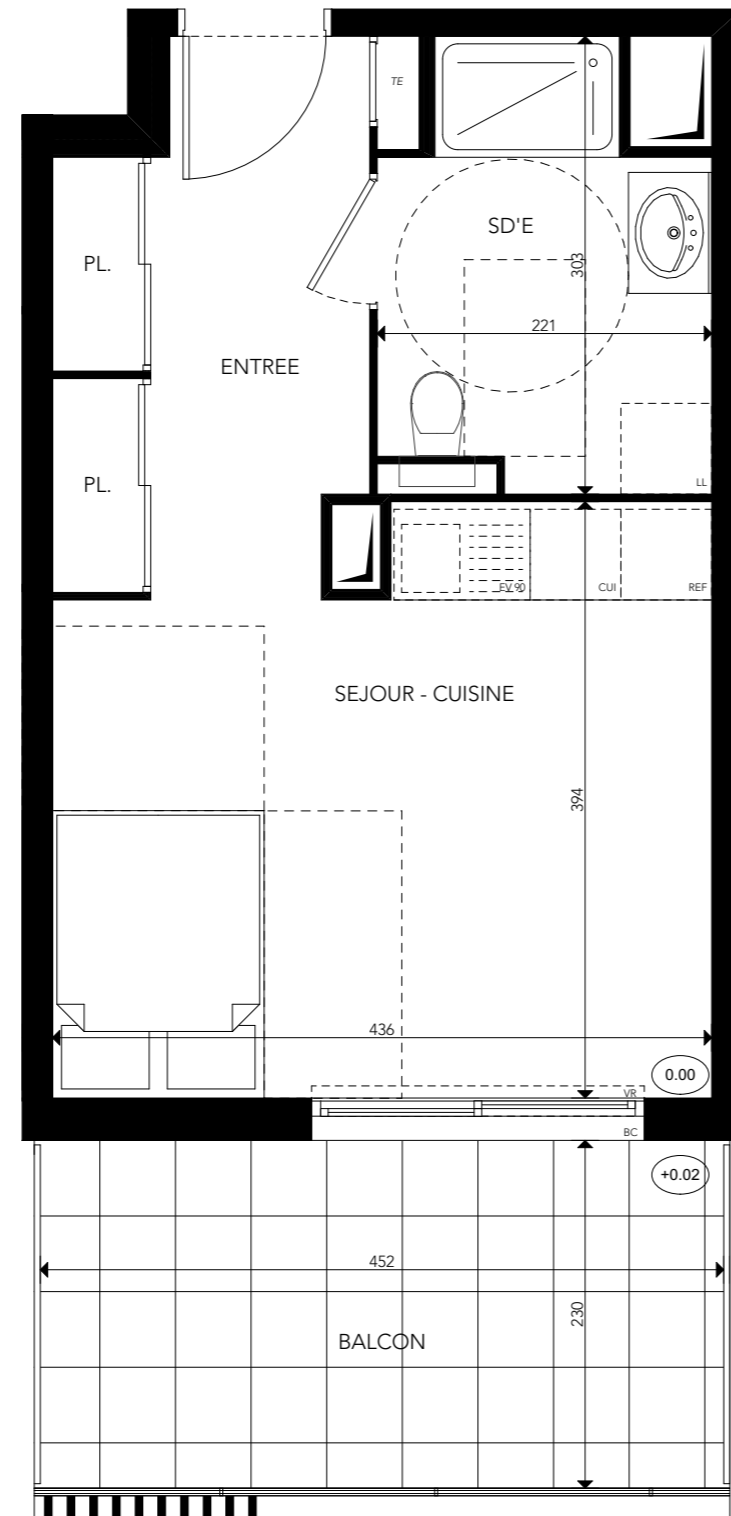

1503 route des Dolines
Bâtiment « le Thélème »
06560 VALBONNE
Tél : 06.32.68.96.20

Villa SURYA

Impasse de la Gaieté
06200 - Nice

studio, 104
1er étage

surfaces habitables

Réception dont:		22,70 m ²
Entrée	6,95 m ²	
Séjour - Cuisine	15,75 m ²	
Salle d'eau		5,90 m ²

TOTAL 28,60 m²

balcon 10,40 m²

LEGENDE: PF: Porte Fenêtre / F: Fenêtre / BC: Baie coulissante / VR: Volet Roulant / TE: Tableau Electrique / PL: Placard / EV: Evier / CUI: Cuisson (60cm) / R: Réfrigérateur (60cm) / LL: Lave Linge (60cm) / LV: Lave Vaisselle (60cm) / LS: Linéaire supplémentaire (30cm) / Soffite, faux plafond: Niveau (0.00)

NOTA: Des modifications sont susceptibles d'être apportées à ce plan en fonction des nécessités techniques de la réalisation, tant en ce qui concerne les dimensions libres que l'équipement. Les surfaces indiquées sont approximatives. Les retombées, soffites, faux plafonds, canalisations, ballon d'eau chaude, ainsi que l'emplacement des équipements sont figurés à titre indicatif / La surface des placards ou des dressing est incluse dans celle des pièces attenantes