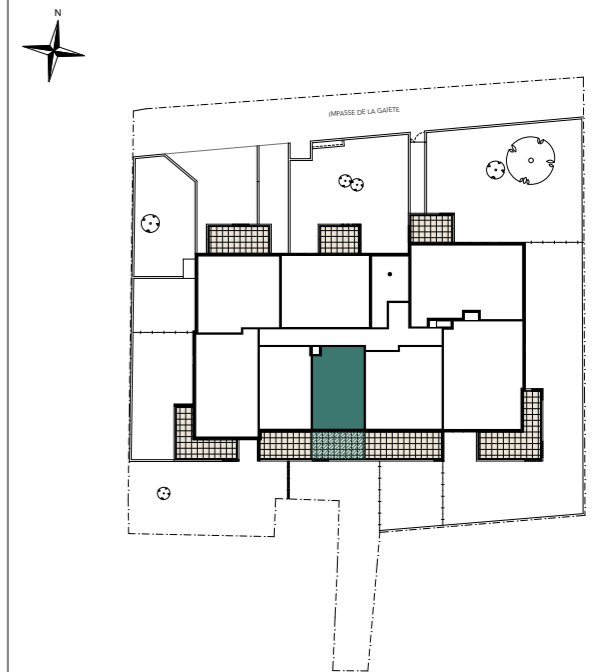

1503 route des Dolines
Bâtiment « le Thélème »
06560 VALBONNE
Tél : 06.32.68.96.20

Villa SURYA

Impasse de la Gaieté
06200 - Nice

studio, 104
1er étage

surfaces habitables

Réception dont:		22,70 m ²
Entrée	6,95 m ²	
Séjour - Cuisine	15,75 m ²	
Salle d'eau		5,90 m ²

TOTAL 28,60 m²

balcon 10,40 m²

LEGENDE: PF: Porte Fenêtre / F: Fenêtre / BC: Baie coulissante / VR: Volet Roulant / TE: Tableau Electrique / PL: Placard / EV: Evier / CUI: Cuisson (60cm) / R: Réfrigérateur (60cm) / LL: Lave Linge (60cm) / LV: Lave Vaisselle (60cm) / LS: Linéaire supplémentaire (30cm) / Soffite, faux plafond: Niveau (0.00)

NOTA: Des modifications sont susceptibles d'être apportées à ce plan en fonction des nécessités techniques de la réalisation, tant en ce qui concerne les dimensions libres que l'équipement. Les surfaces indiquées sont approximatives. Les retombées, soffites, faux plafonds, canalisations, ballon d'eau chaude, ainsi que l'emplacement des équipements sont figurés à titre indicatif / La surface des placards ou des dressing est incluse dans celle des pièces attenantes