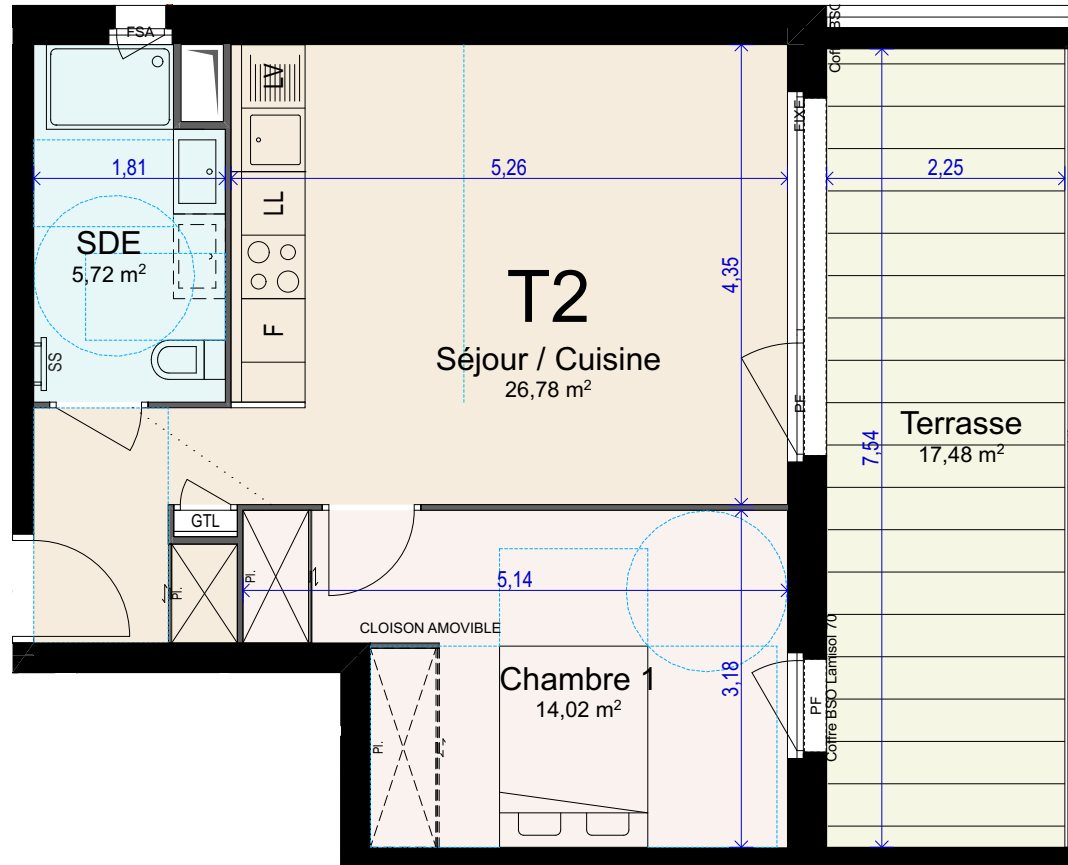

CÉRÈS

SAINT-RAPHAËL • CÔTE D'AZUR

NIVEAU	TYPE	LOT
R+1	T2	N°104

Séjour / Cuisine	26,78
Chambre 1	14,02
SDE	5,72
TOTAL SHAB	46,52 m²
Terrasse	17,48

LÉGENDE

F : fenêtre
 PF : porte fenêtre
 FSA : fenêtre sur allège

INDICE	
02	28/10/2020

Des modifications sont susceptibles d'être apportées à ce plan en fonction des nécessités techniques de la réalisation, tant en ce qui concerne les dimensions libres, que l'équipement. Les surfaces et hauteurs sous plafond indiquées sont approximatives. Les retombées, soffites, faux plafonds, ainsi que l'emplacement des équipements sanitaires ne sont pas tous figurés ou le sont à titre indicatif et sont susceptibles d'évoluer en situation, en nombres et en dimensions.