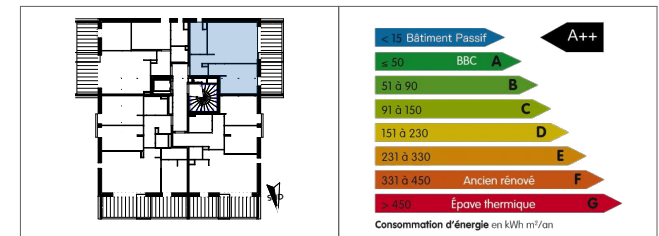

CÉRÈS

SAINT-RAPHAËL • CÔTE D'AZUR

NIVEAU	TYPE	LOT
R+1	T2	N°104

Séjour / Cuisine	26,78
Chambre 1	14,02
SDE	5,72
TOTAL SHAB	46,52 m²
Terrasse	17,48

LÉGENDE

F : fenêtre
 PF : porte fenêtre
 FSA : fenêtre sur allège

INDICE	
02	28/10/2020

Des modifications sont susceptibles d'être apportées à ce plan en fonction des nécessités techniques de la réalisation, tant en ce qui concerne les dimensions libres, que l'équipement. Les surfaces et hauteurs sous plafond indiquées sont approximatives. Les retombées, soffites, faux plafonds, ainsi que l'emplacement des équipements sanitaires ne sont pas tous figurés ou le sont à titre indicatif et sont susceptibles d'évoluer en situation, en nombres et en dimensions.