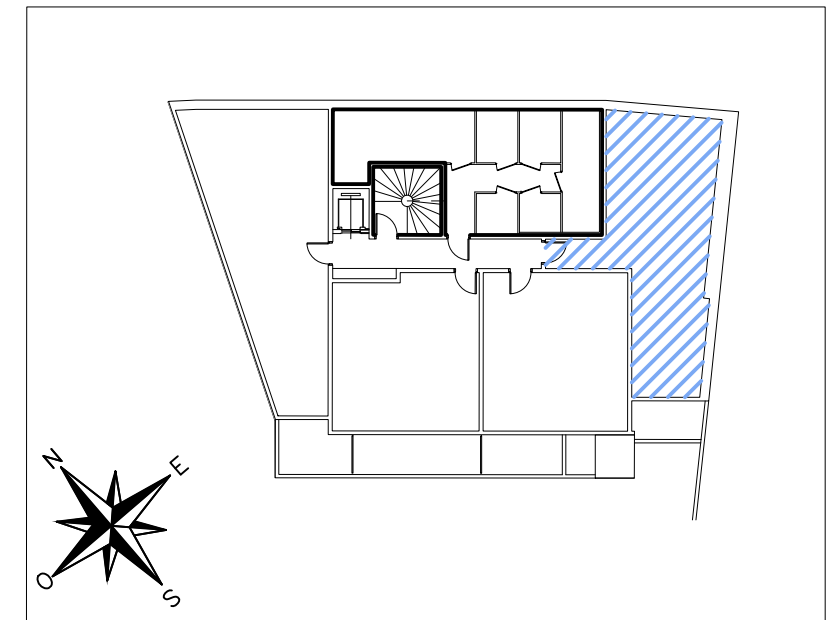

## APPARTEMENT T1

BATIMENT	B	
N°	19	
NIVEAU	RDC	
HALL	3.54	M2
SEJOUR / COIN CUISINE	23.18	M2
SDB / WC	6.76	M2
DRESS + PL	10.96	M2
<b>SURFACE HABITABLE</b>	<b>44.44</b>	<b>M2</b>
TERRASSE	5.16	M2
<b>SURFACE TOTALE</b>	<b>49.60</b>	<b>M2</b>