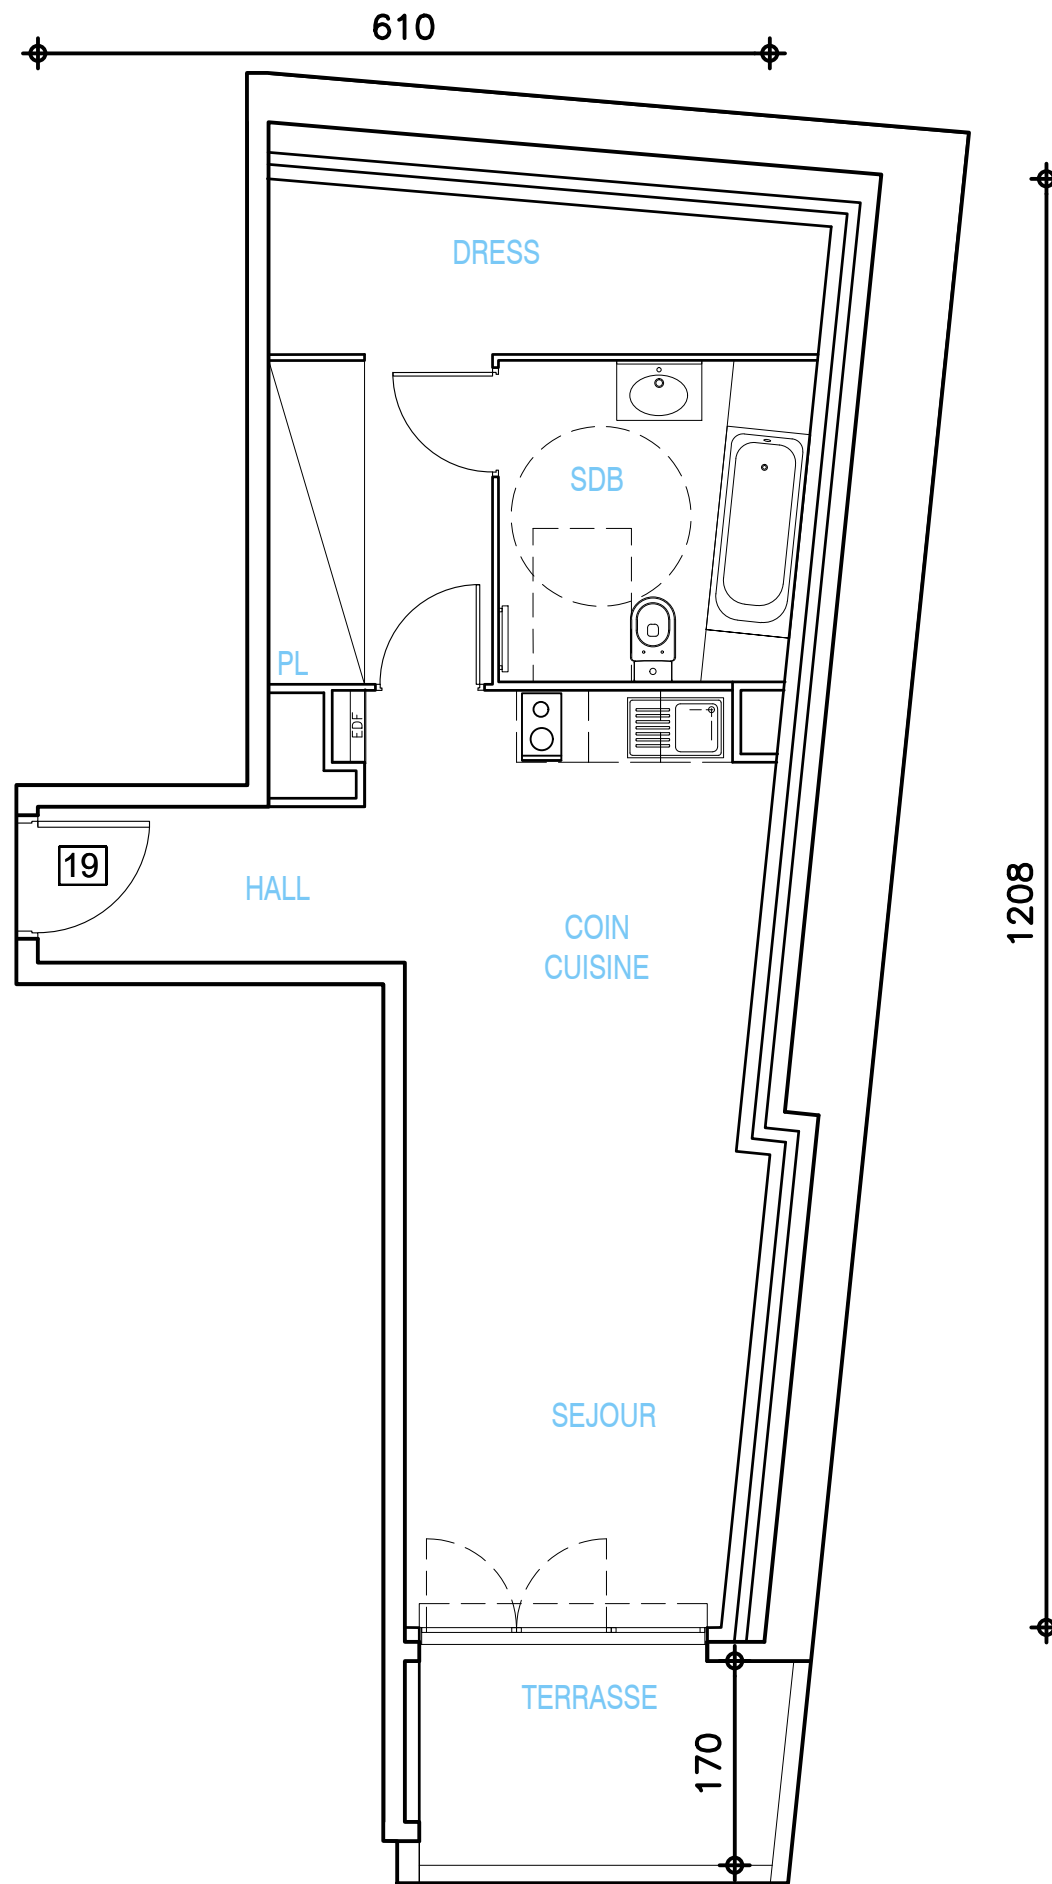

# LE CLOS D'ELIE

## APPARTEMENT T1

BATIMENT	B	
N°	19	
NIVEAU	RDC	
HALL	3.54	M2
SEJOUR / COIN CUISINE	23.18	M2
SDB / WC	6.76	M2
DRESS + PL	10.96	M2
<b>SURFACE HABITABLE</b>	<b>44.44</b>	<b>M2</b>
TERRASSE	5.16	M2
<b>SURFACE TOTALE</b>	<b>49.60</b>	<b>M2</b>