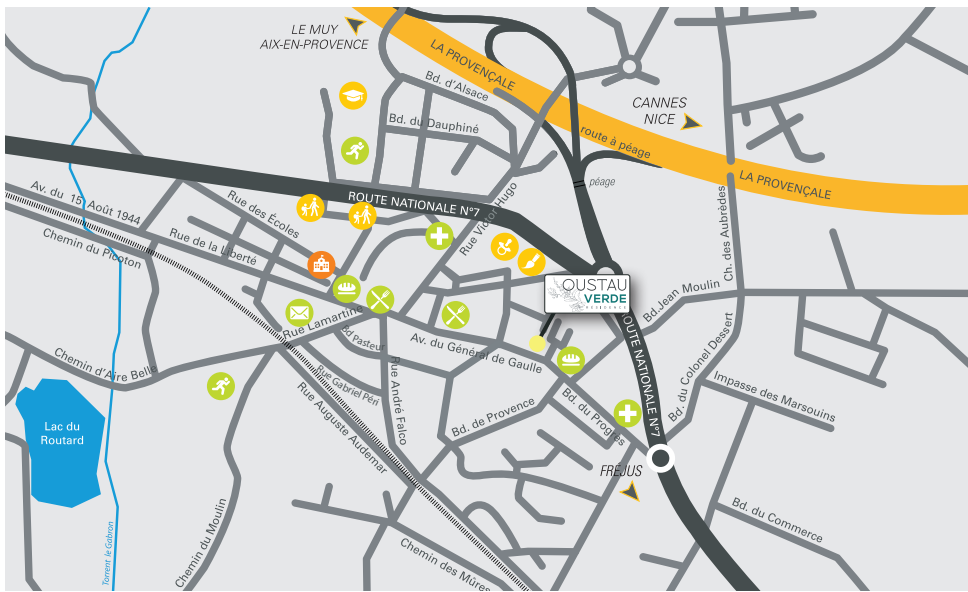

- Mairie
- Crèche
- École maternelle / primaire
- Collège
- Espace culturel Victor-Hugo
- Complexe sportif / stade / tennis
- Bureau de poste
- Pharmacie / centre médical
- Boulangerie
- Restaurant

UNE SITUATION IDÉALE

AU CŒUR DE L'AGGLOMÉRATION
FRÉJUS / SAINT-RAPHAËL / PUGET-SUR-ARGENS